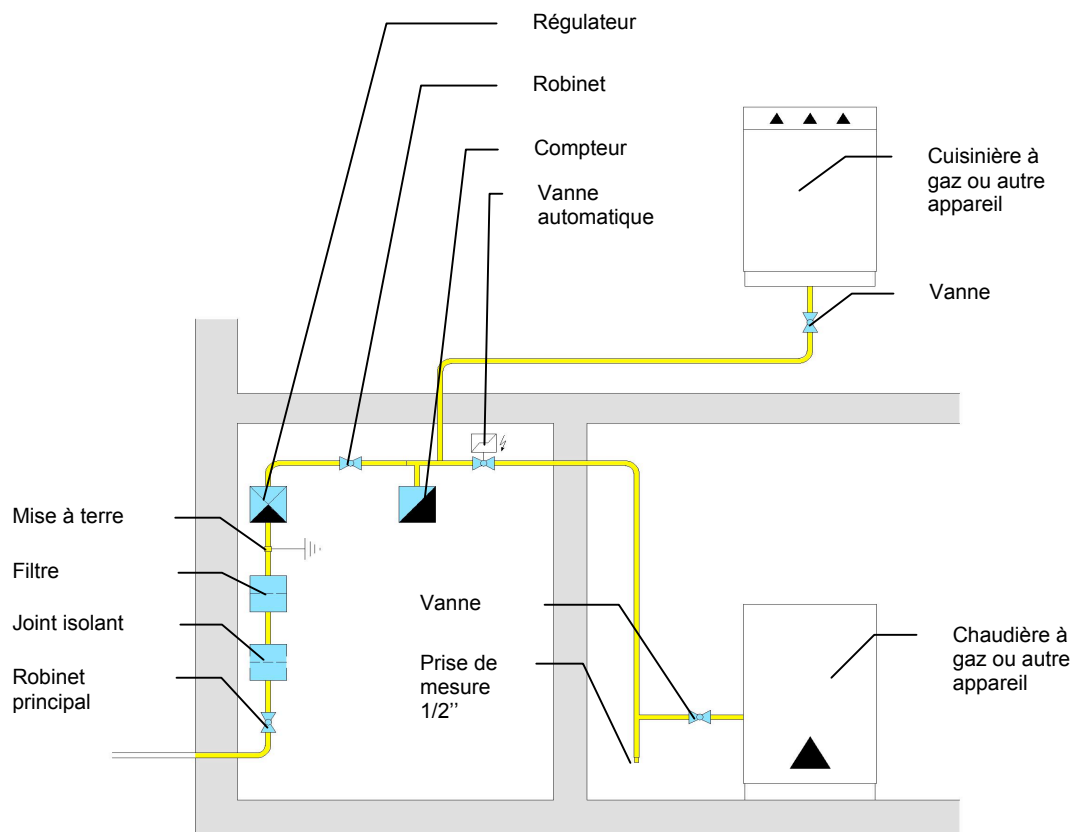

Schéma d'une installation intérieure de gaz

Puissance > 70 KW

Remarques :

- Chaque installation ou modification de celle-ci, fera l'objet d'une demande officielle auprès de Regiogaz SA., qui peut exiger des dispositifs de sécurité supplémentaires.
- Sauf dispositions contraires de Regiogaz SA, les « directives SSIGE pour l'établissement d'installation de gaz » sont applicables.

La date et l'heure de la mise en service seront communiqué à Regiogaz SA au moins 1 jour avant.

- La mise en service se fera en présence du fournisseur de l'appareil, de l'installateur et de Regiogaz SA.
- Le compteur doit rester accessible, libre de sollicitations mécaniques et démontable pour effectuer les révisions officielles.